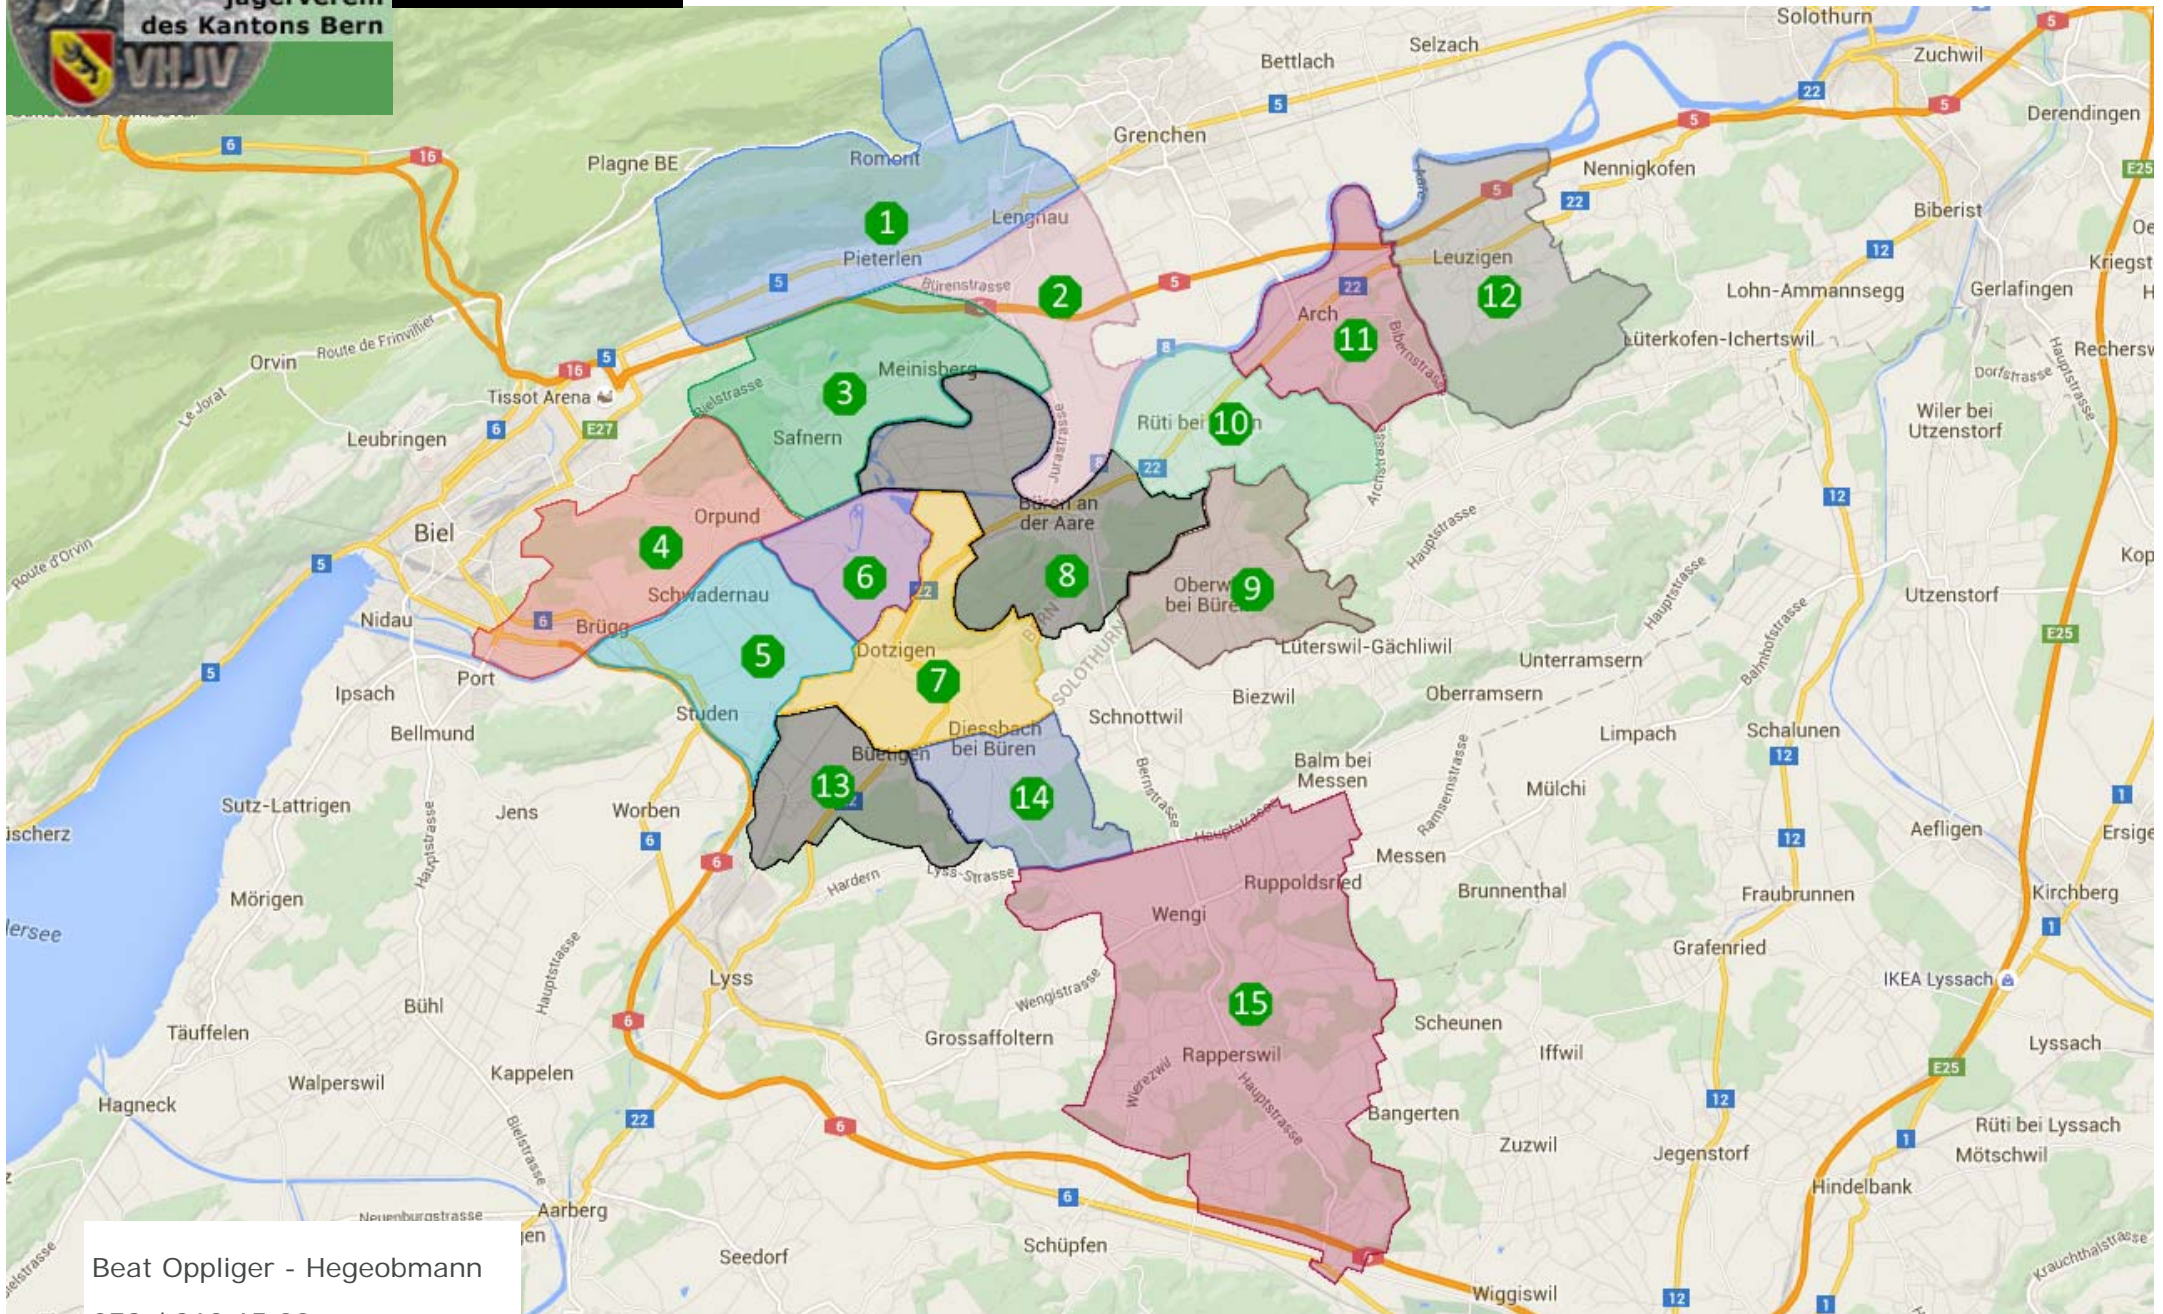

HEGE-Karte

Beat Oppliger - Hegeobmann

079 / 362 65 00

hallo@seelanranger.ch

Stand: März 2016