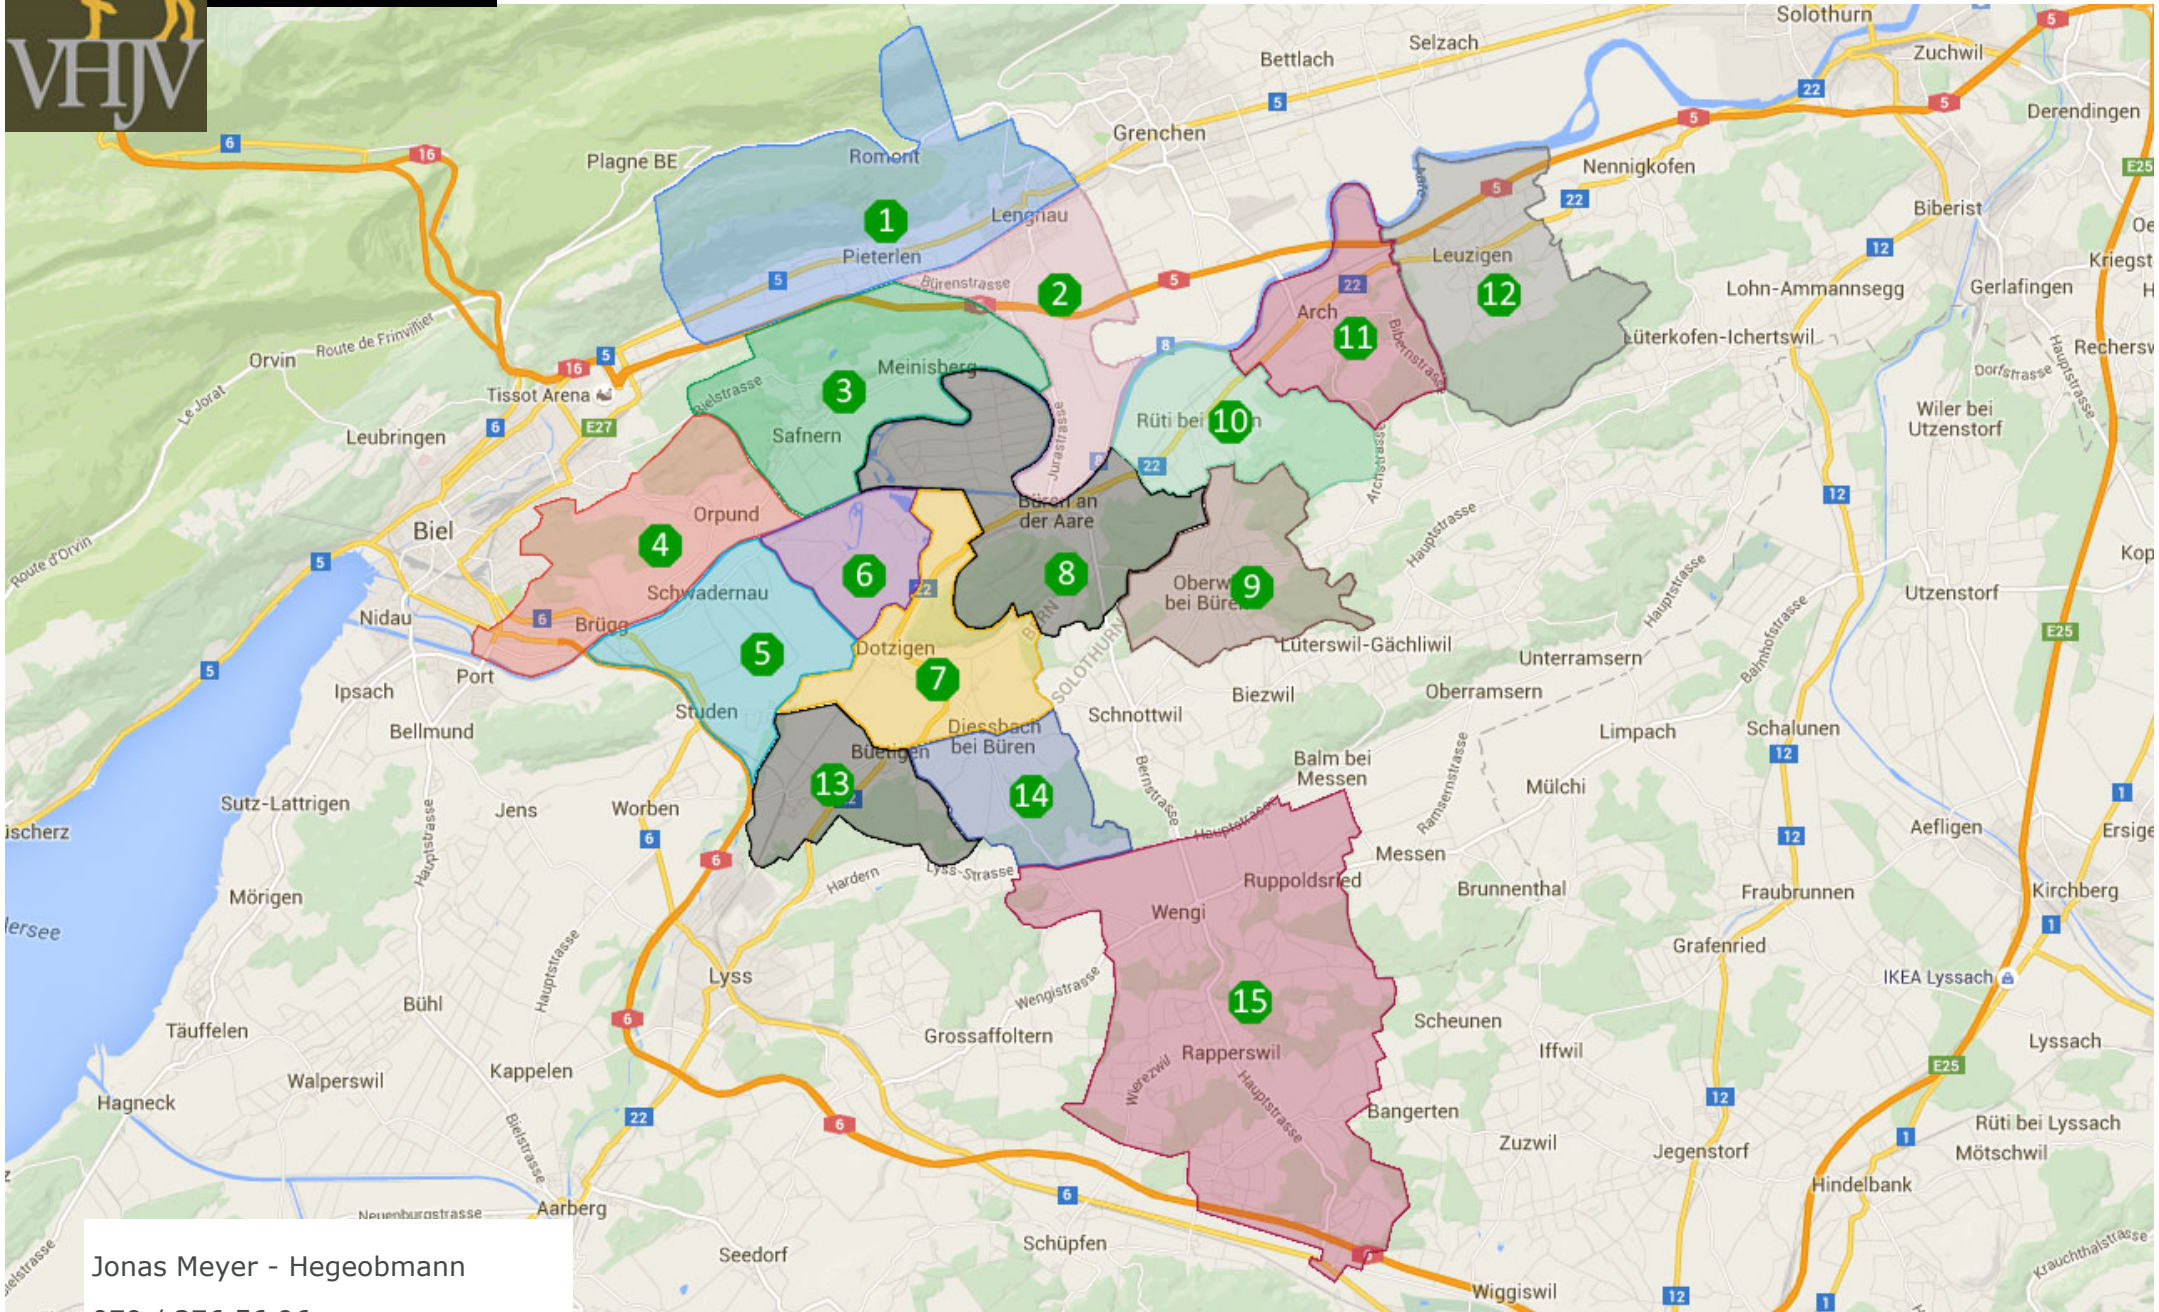

HEGE-Karte

Jonas Meyer - Hegeobmann

079 / 376 56 96

jonasmanuel.meyer@gmail.com

Stand: März 2016